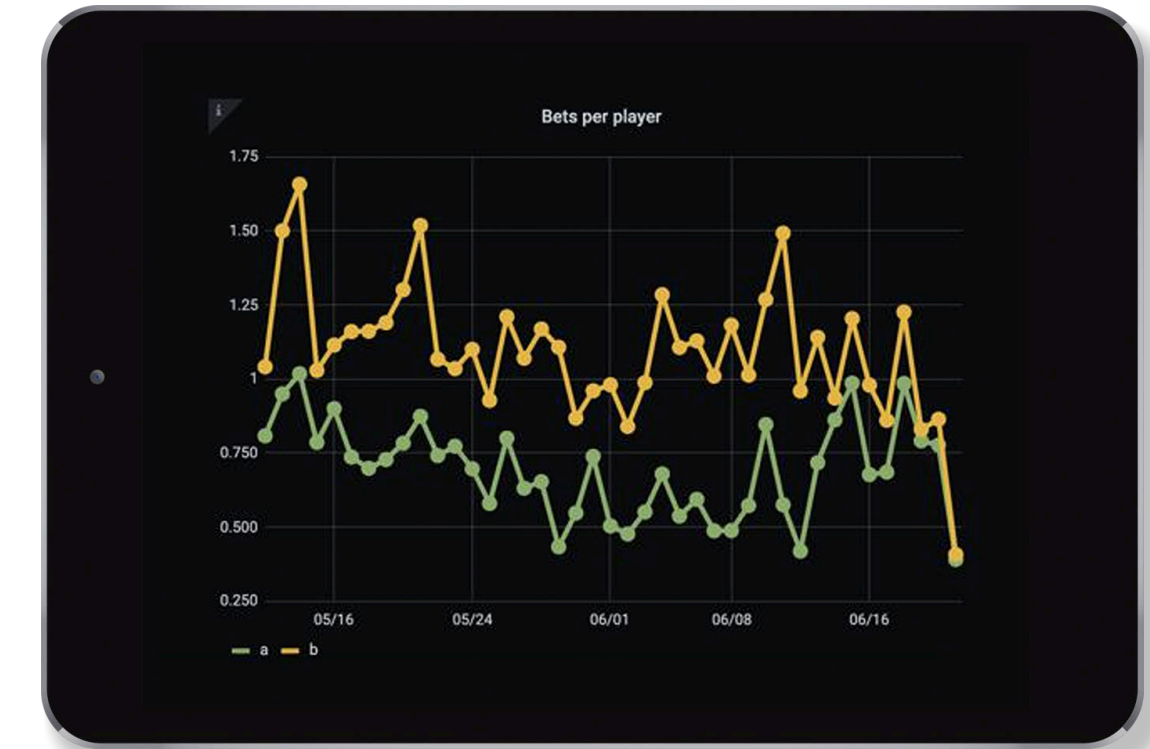

Apostas por jogador

■ Oferta de AI   ■ Com base nas regras padrão