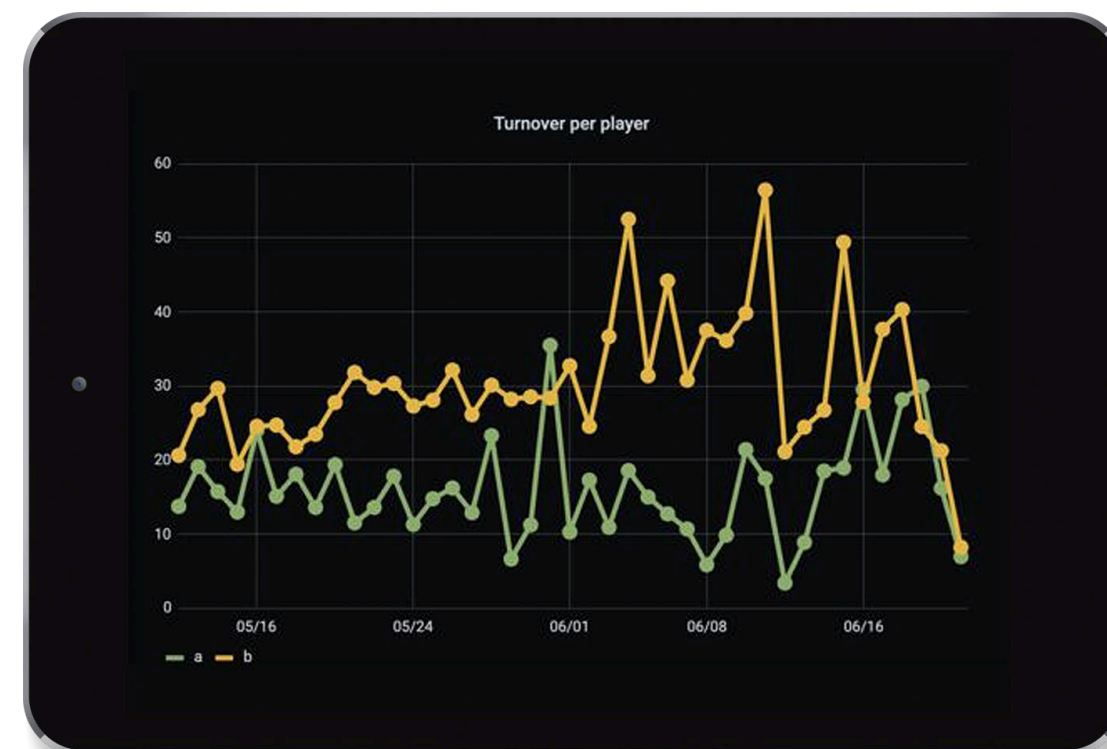

ZINGBRAIN AI

ZingBrain: Sistema completo de inteligência artificial que oferece sugestões de apostas aos usuários com base em nossos próprios algoritmos de IA.

- Comprovadamente envolve os usuários e aumenta tanto o número de apostas feitas quanto o faturamento
- Ajuda a gerenciar e identificar: LTV de usuários, detectar abusos, taxas de abandono e detecção de jogadores VIP
- Funciona em todas as integrações de provedores de casa de apostas esportivas
- Backoffice completo para monitoramento de desempenho fornecido

Cobrança por jogador

■ Oferta de AI   ■ Com base nas regras padrão