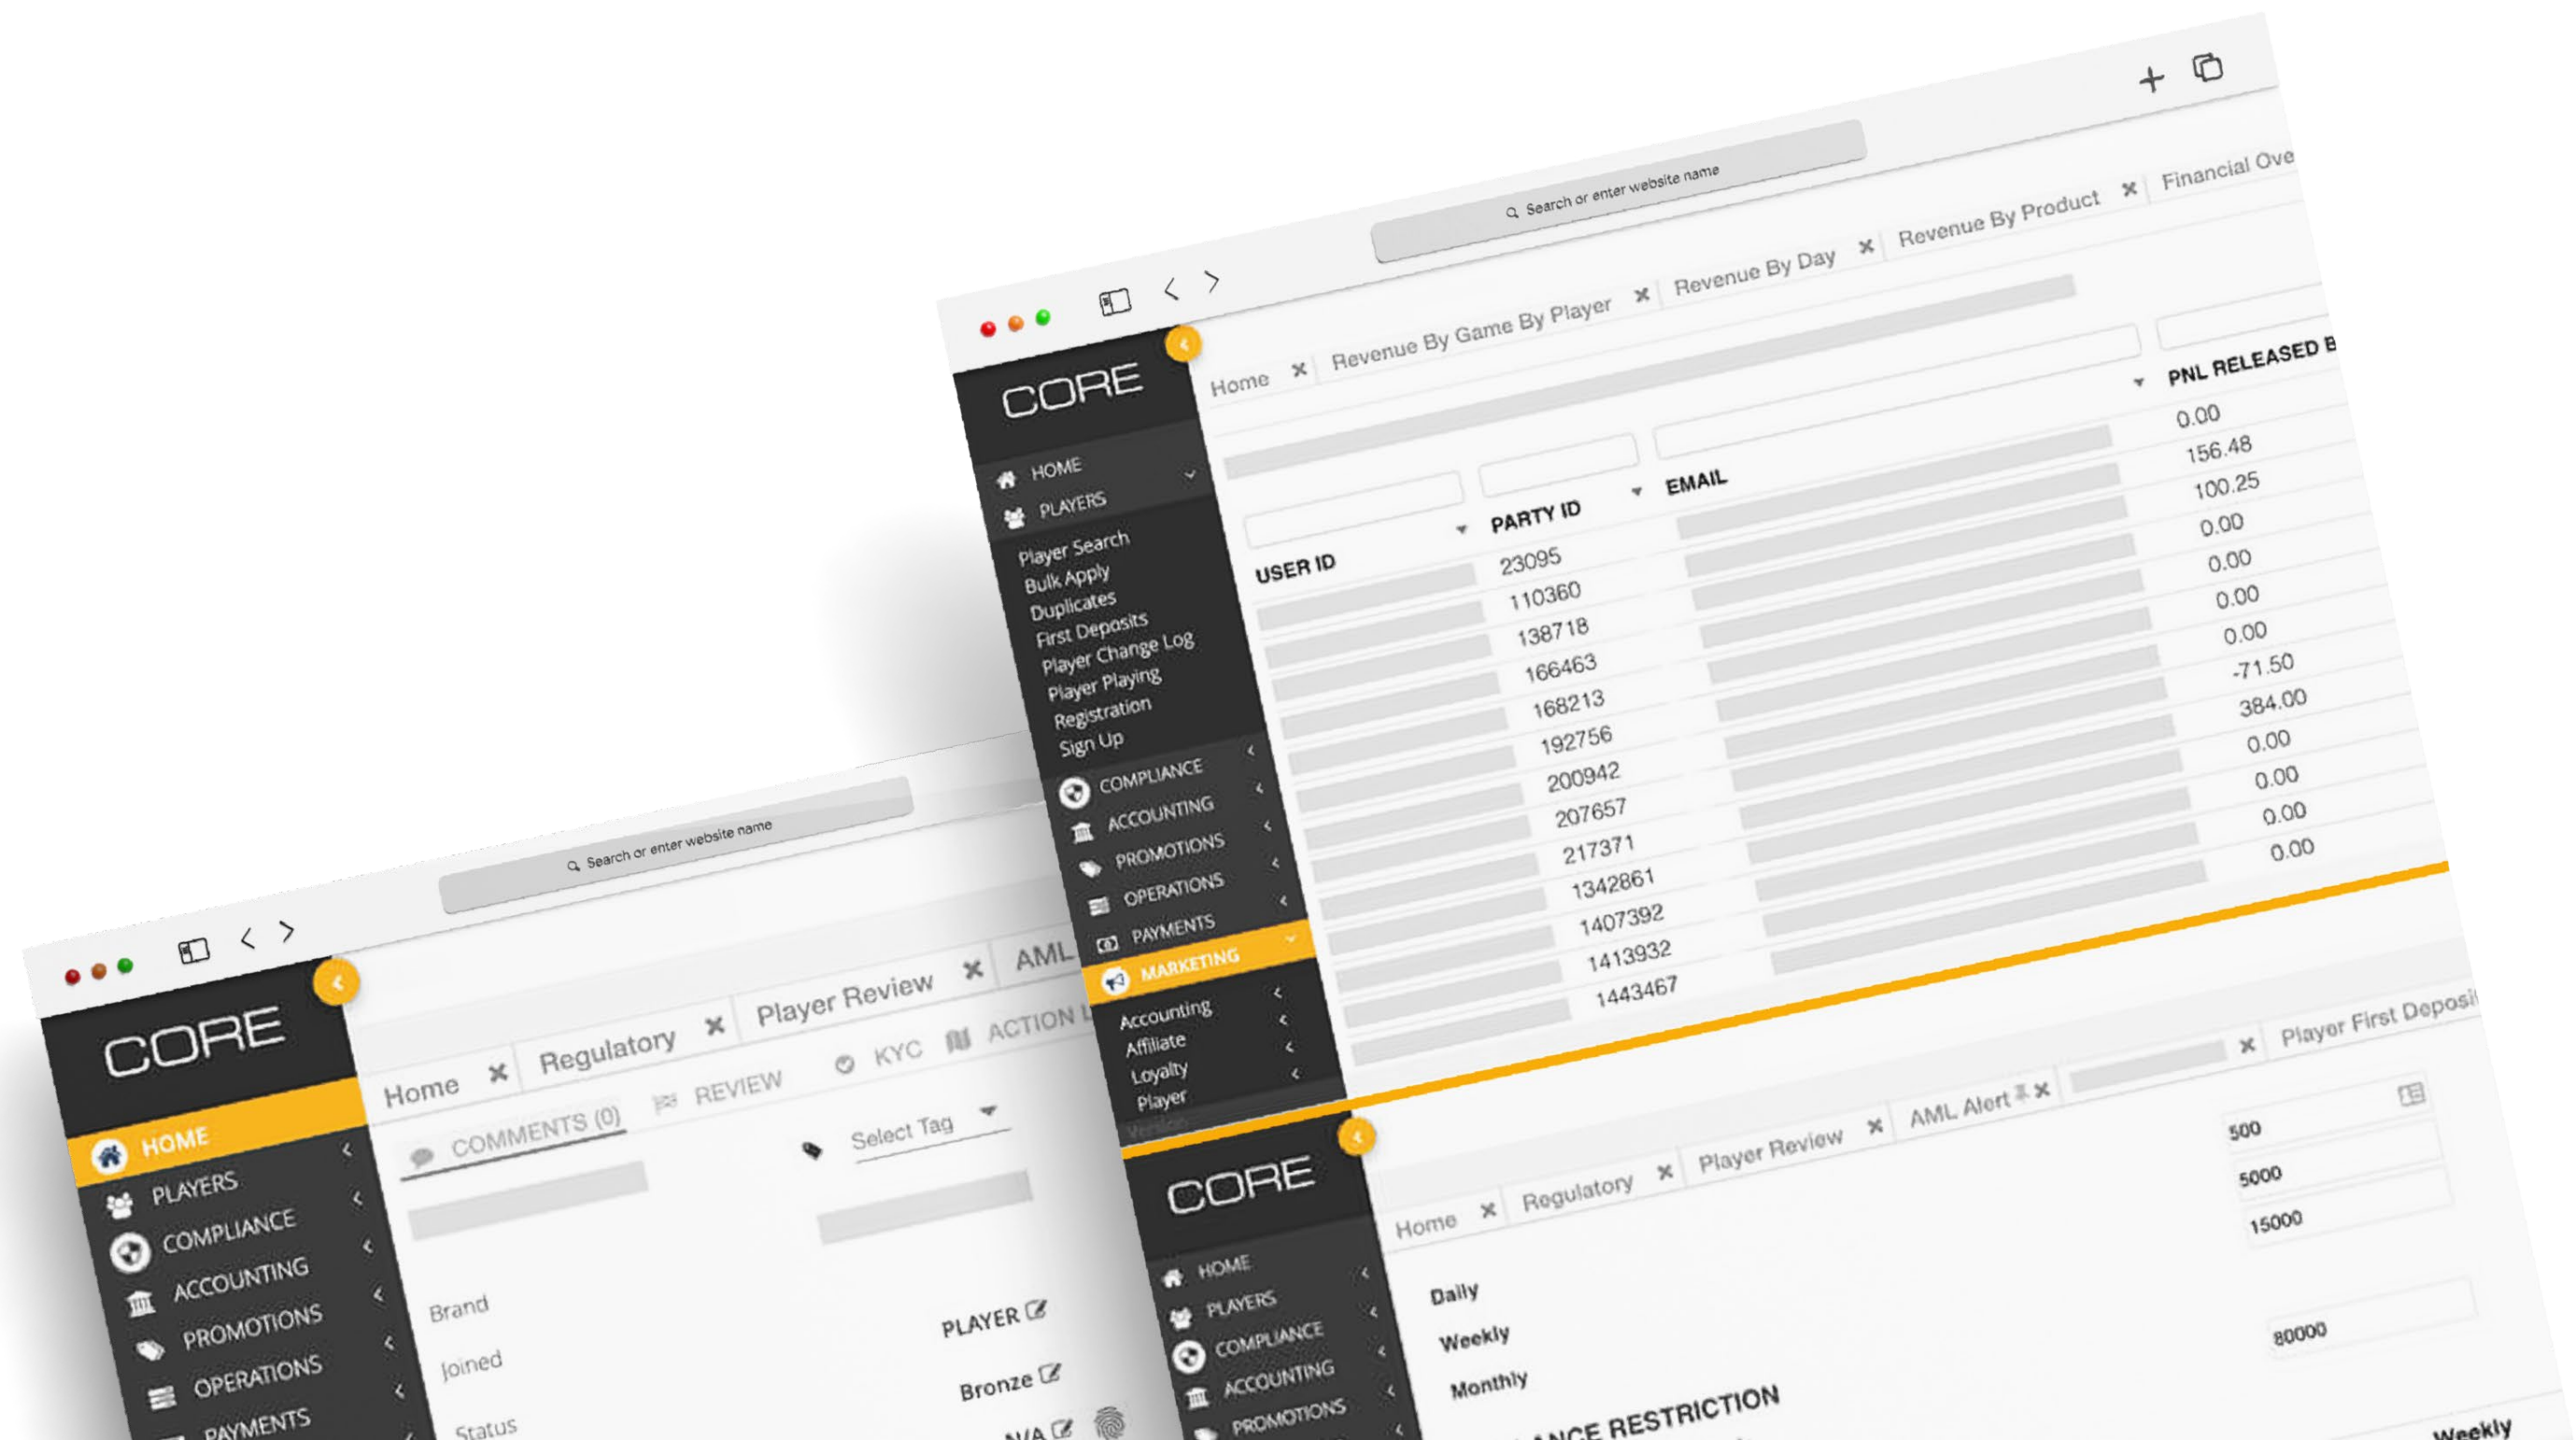

INTEGRAÇÃO RÁPIDA

1. Integre nossa **API**
2. Ative os **jogos disponíveis**
3. Configure **bônus / promoções** e vá ao vivo