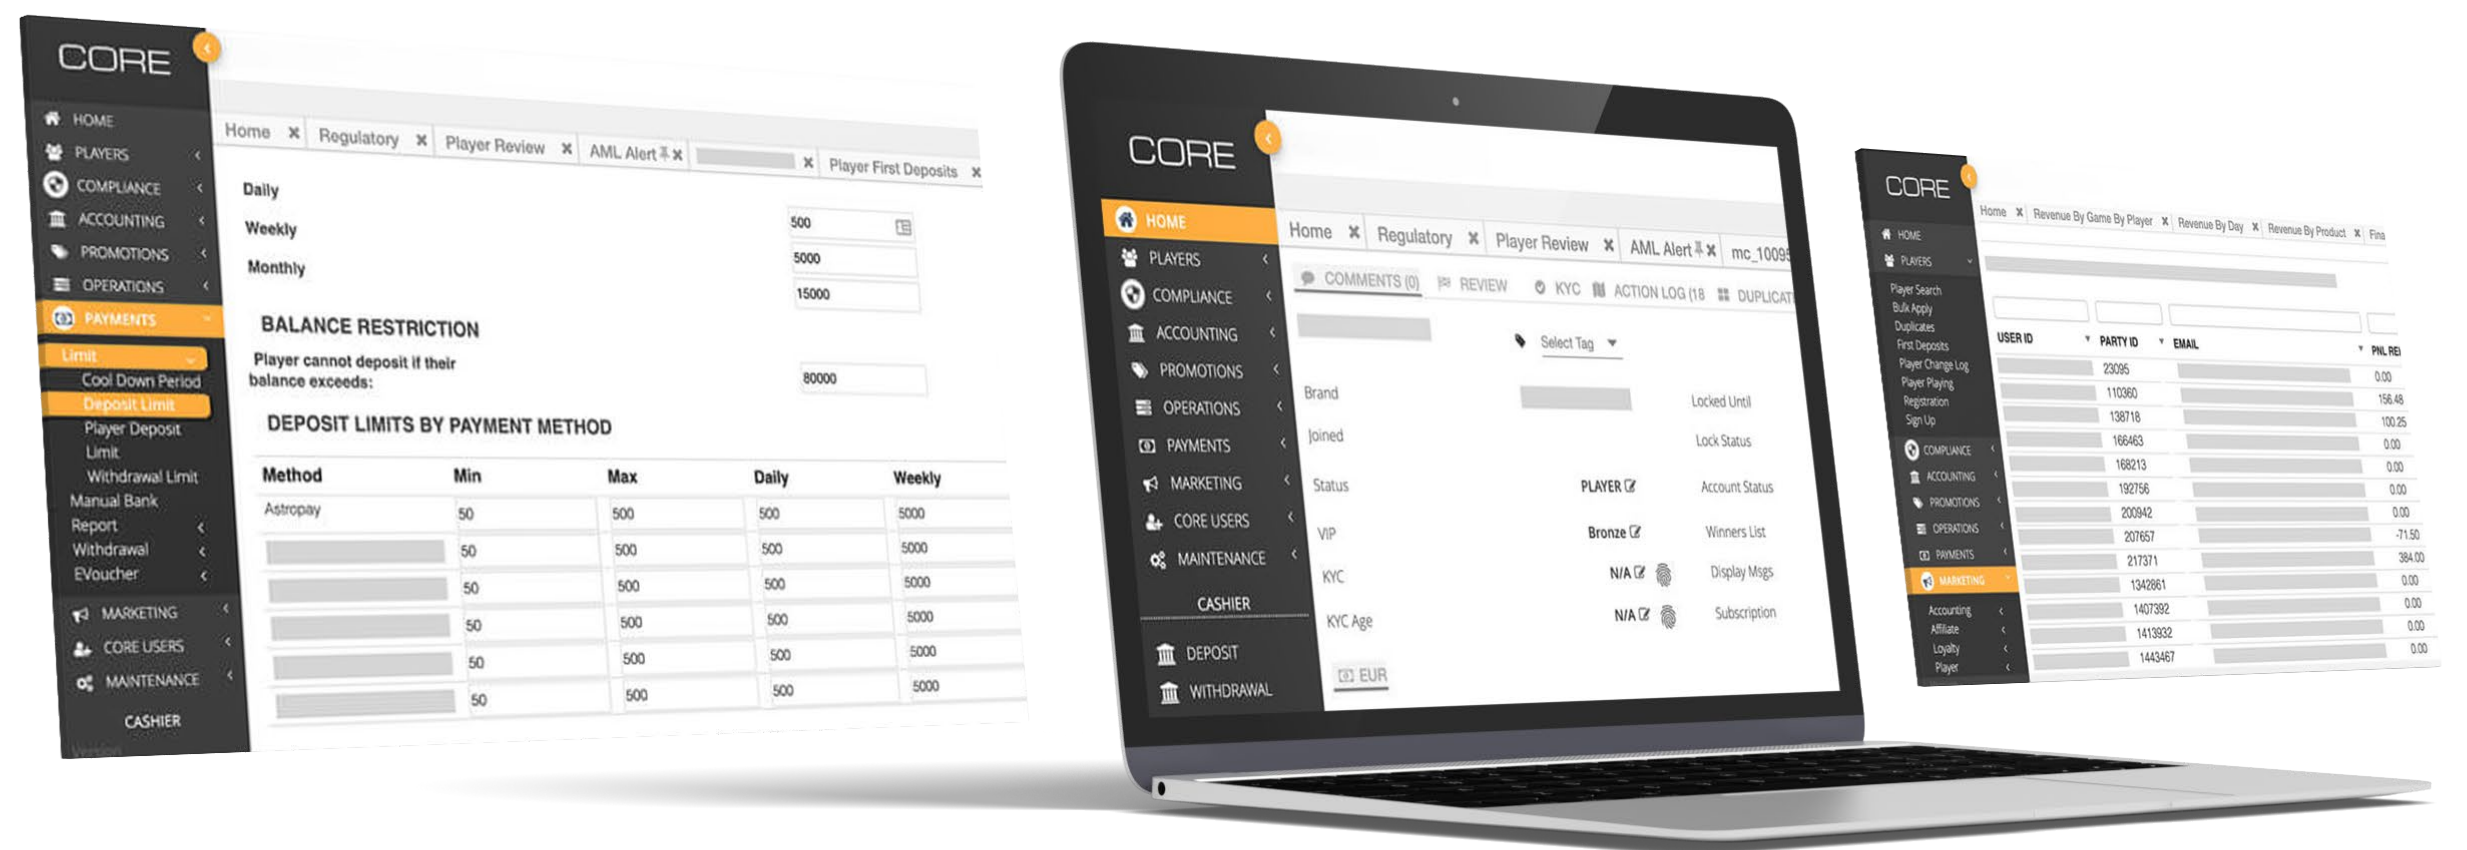

PODEROSO BACKOFFICE

Oferecendo uma experiência profunda em análises, fornecemos relatórios completos sobre o desempenho do cassino para a gestão em todos os níveis.

Isso permite que o parceiro lide com fraudes, **siga os requisitos do regulador e configure seus próprios limites.**